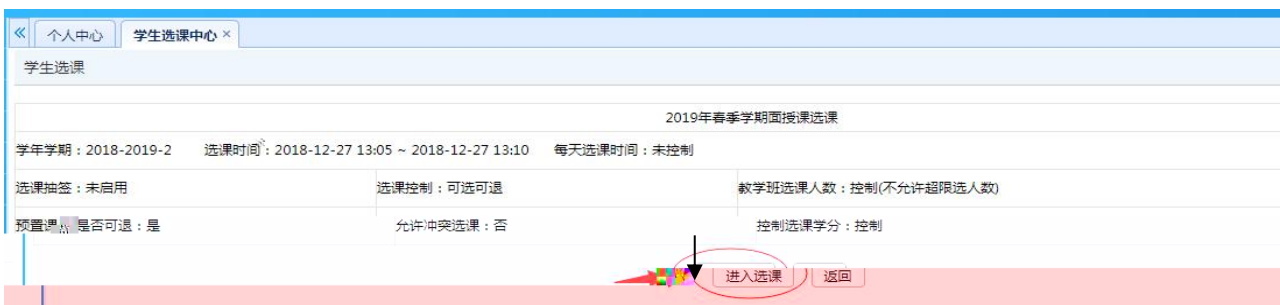

浏览器地址栏: 172.26.0.187/jsxsd/

湖南文理学院 教学一体化服务平台
HUNAN UNIVERSITY OF ARTS AND SCIENCE

用户登录

请输入账号

请输入密码

忘记密码

登录

温馨提示: 推荐使用IE9以上浏览器以及360极速模式。