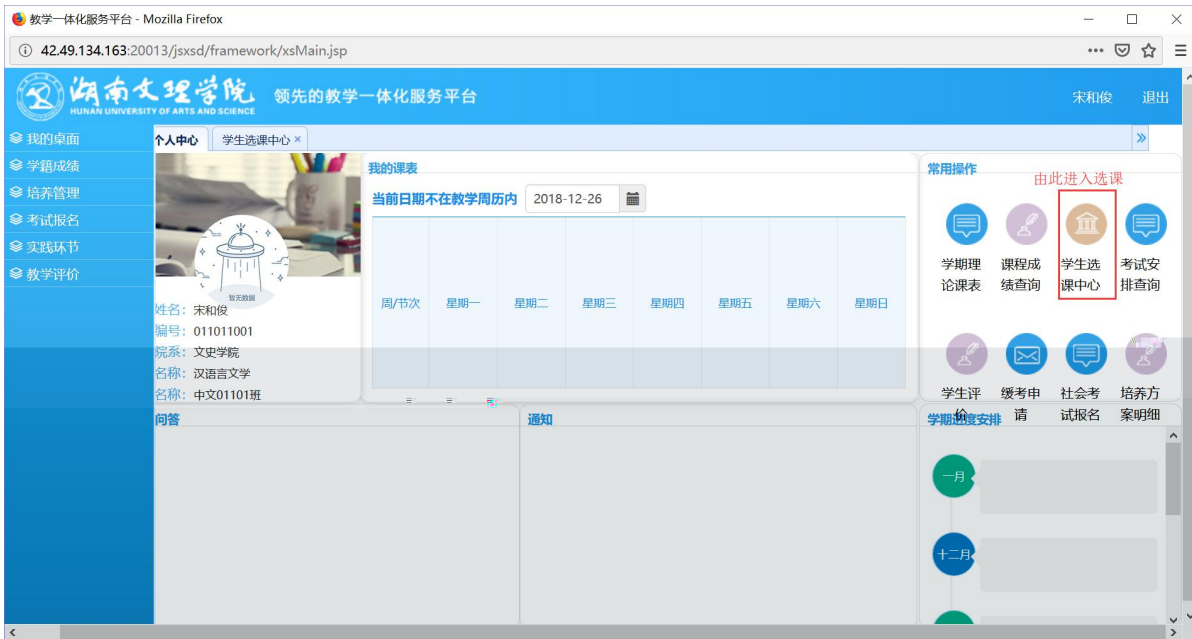

浏览器地址栏: 172.26.0.187/jsxsd/

湖南文理学院 教学一体化服务平台
HUNAN UNIVERSITY OF ARTS AND SCIENCE

用户登录

请输入账号

请输入密码

忘记密码

登录

温馨提示: 推荐使用IE9以上浏览器以及360极速模式。

选课学分情况 公选课选课

本学期选课学分/门数要求及已选情况							
	最高总学分	专业内跨年级选课(控制)		跨专业选课(控制)		校公共选修课选课(控制)	
		学分	门数	学分	门数	学分	门数
设置(控制)要求	不控制	不控制	不控制	不控制	不控制	2	1
已选统计	20.0	0.0	0	0.0	0	0.0	0